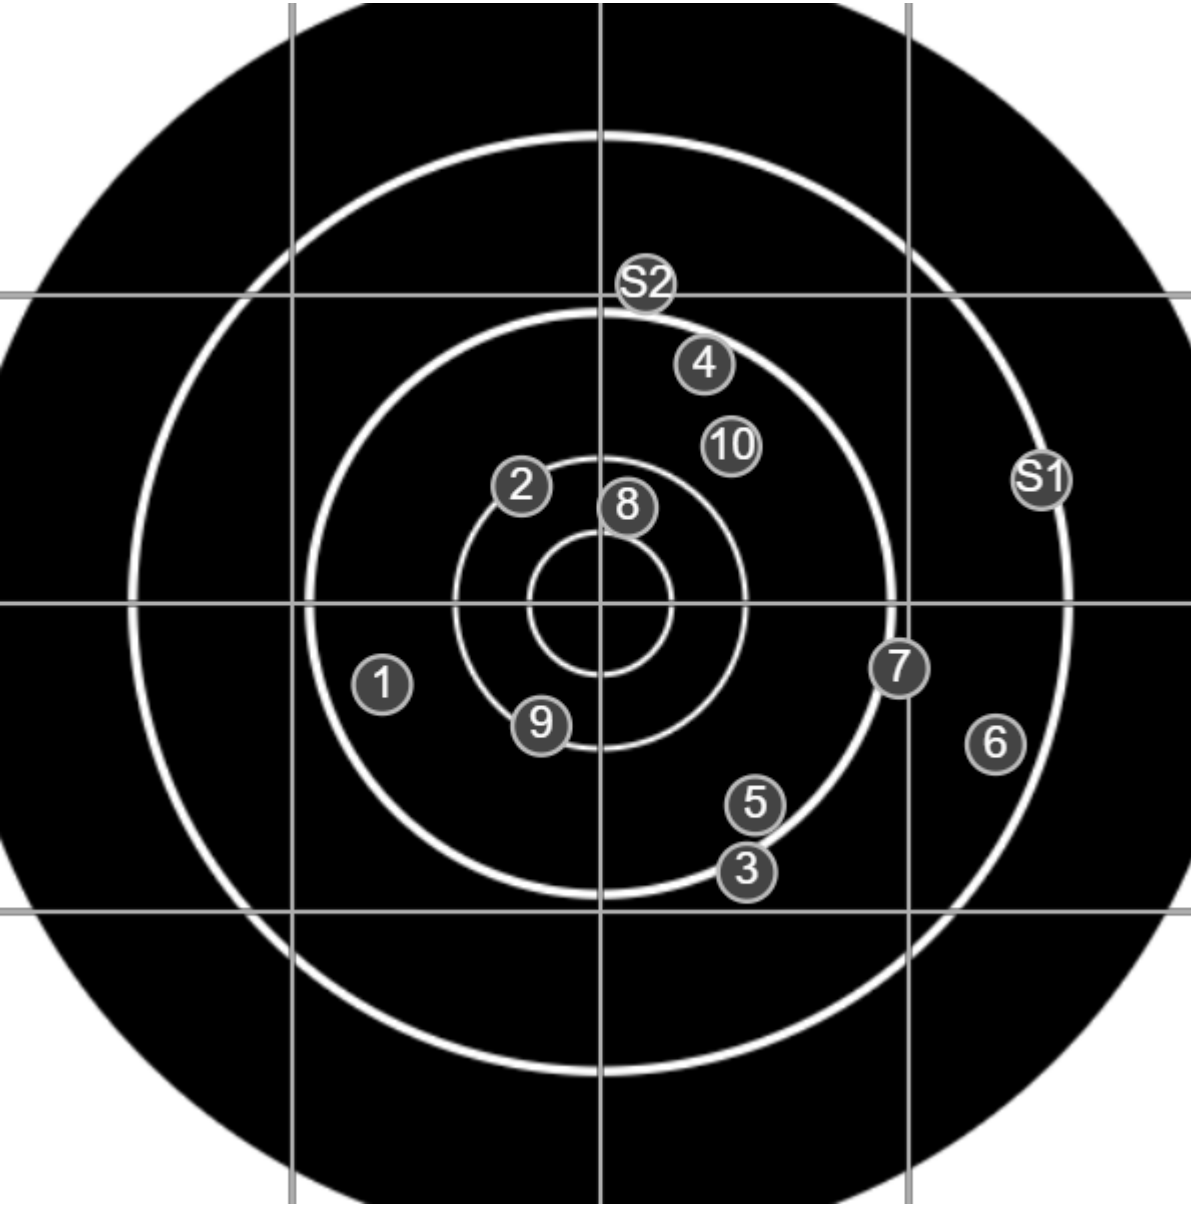

BRC T6 [-55]
AU-LR

Group: 531.6 mm
(529.0w x 438.1h)

(Iron)
Shooter
Graeme Bright[m01]

47.3

FINAL
v: 1487, sd: 12.0

#	fps	score
10	1501	5
9	1475	V
8	1494	V
7	1497	4
6	1483	4
5	1483	5
4	1484	5
3	1466	4
2	1508	V
1	1481	5
S2	1506	(4)
S1	1457	(4)